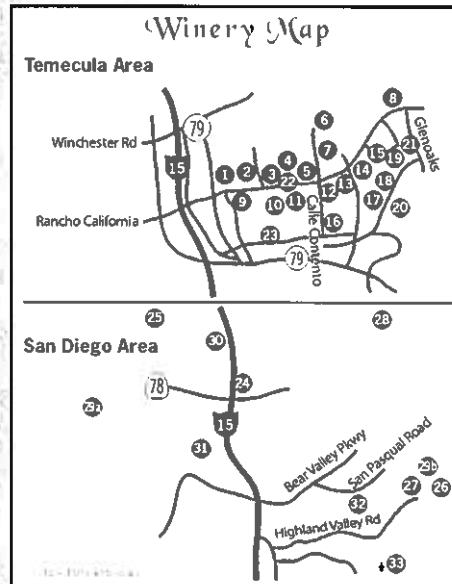

- 3 **Baily Winery**
3340 La Serrana Way Temecula 92591
951.676.9463 11-5 M-F/10-5 Sat
- 16 **Bella Vista/Cifurzo Winery**
41220 Calle Contento Temecula 92592
951.676.5250 10-6 pm
- 30 **Belle Marie Winery**
26312 Mesa Rock Rd Escondido 92026
760.796.7557 11-5 pm
- 33 **Bernardo Winery**
13330 Paseo Del Verano Norte
San Diego 92128 858.487.1866
9-5 Mon-Fri/10-6 Sat & Sun
- 2 **Callaway Vineyard & Winery**
32720 Rancho California Rd
Temecula 92591 800.472.2377 10-5pm
- 10 **Churon Winery**
33233 Rancho California Rd
Temecula 92591 951.694.9070 10-5 pm
- 24 **Deer Park Winery**
29013 Champagne Blvd
Escondido, CA 92026
760.796.7557 10-5pm
- 7 **Falkner Winery**
40620 Calle Contento Temecula 92591
951.676.8231 10-5 pm
- 25 **Fallbrook Winery**
2554 Via Rancheros Fallbrook 92028
760.728.0156 8-5 pm
- 31 **Ferrara Winery**
1120 West 15th Ave Escondido 92025
760.745.7632 10-5 pm
- 18 **Filsinger Vineyards & Winery**
39050 De Portola Rd
Temecula 92028 951.302.6363
11-4 Fri /10-5 Sat & Sun
- 17 **Frangipani Estate Winery**
39750 De Portola Rd Temecula 92592
951.699.8845 10-5 pm
- 1 **Hart Winery**
41300 Avenida Biona
Temecula, CA 92593
951.676.6300 9-4:30 pm

- 21 **Keyways Vineyard & Winery**
37338 De Portola Rd Temecula 92592
951.302.7888 10-6 pm
- 20 **Legnesse Winery**
38311 De Portola Rd Temecula 92028
951.302.6363 11-4 Fri /10-5 Sat & Sun
- 22 **Luttgens Family Vineyard**
33990 Rancho California Rd
Temecula, CA 92589
951.506.5500 11-6 pm
- 12 **Maurice Carrie Winery**
34225 Rancho California Rd
Temecula, CA 92591
951.676.1711 10-5 pm
- 26 **Menghini Winery**
1150 Julian Orchards Dr. Julian 92036
760.765.2072 10-4 pm
- 4 **Miramonte Winery**
33410 Rancho California Rd
Temecula, CA 92592 11-6pm